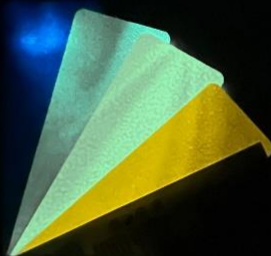

Gli effetti sotto la luce UV sono impressionanti, i colori si infuocano e la vernice “si carica” molto più velocemente donando effetti di pressioni e giochi laser da paura per locali moderni.

Si prenda visione dei video presentativi presenti sul sito per una più profonda comprensione.

Blue – codice: 30029 | Dark Green– codice: 30047
Lite Green– codice: 30059 | Lemon – codice: 30089

Photoluminescent

Luce Naturale

"Fase di Carica"

Photoluminescent

Buio Naturale (notte)

"Fase di Scarica"

Photoluminescent

Luce Naturale

Photoluminescent

Luce UV

Special Fluo UV:

Le vernici Special Fluo
-UV restano visibili di

Super Fluo UV – codice: 40009

giorno con una texture colorata, accesa e vivace, Di notte “si spengono” e non si vedono. La caratteristica più espressiva dei nostri special Fluo UV è la carica che prendono sotto la luce ultravioletta, lasciatevi colpire dalla Super luminosità.