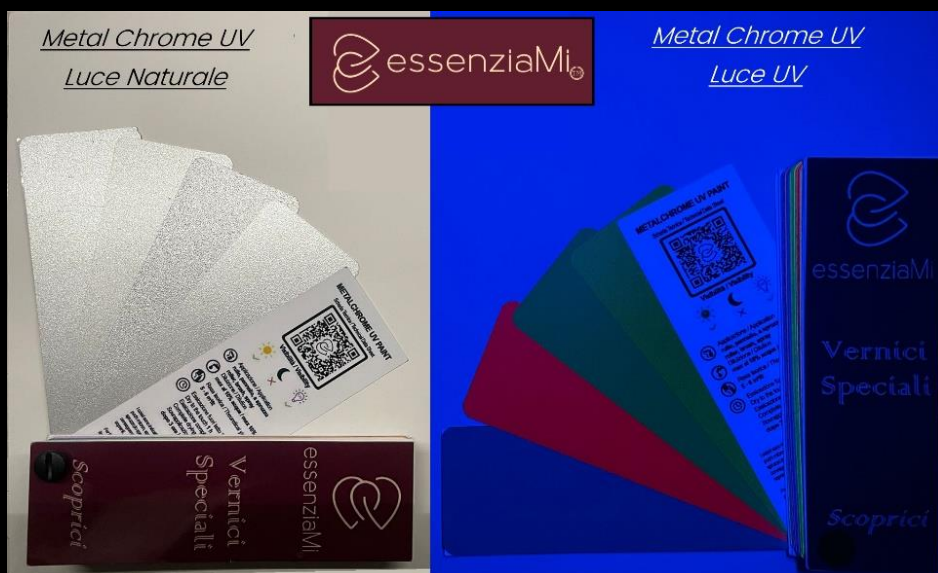

Speciali Metal Chrome UV:

Le vernici MC -UV restano visibili di giorno con una texture metallica e di notte, al buio, non si vedono come una parete con un decorativo normale. All'accensione dell'ultravioletto fanno esplodere colorazioni nascoste come con le speciali Invisibili UV.

Blue – codice: 20029
Red – codice: 20047
Green – codice: 20059
Lemon – codice: 20089